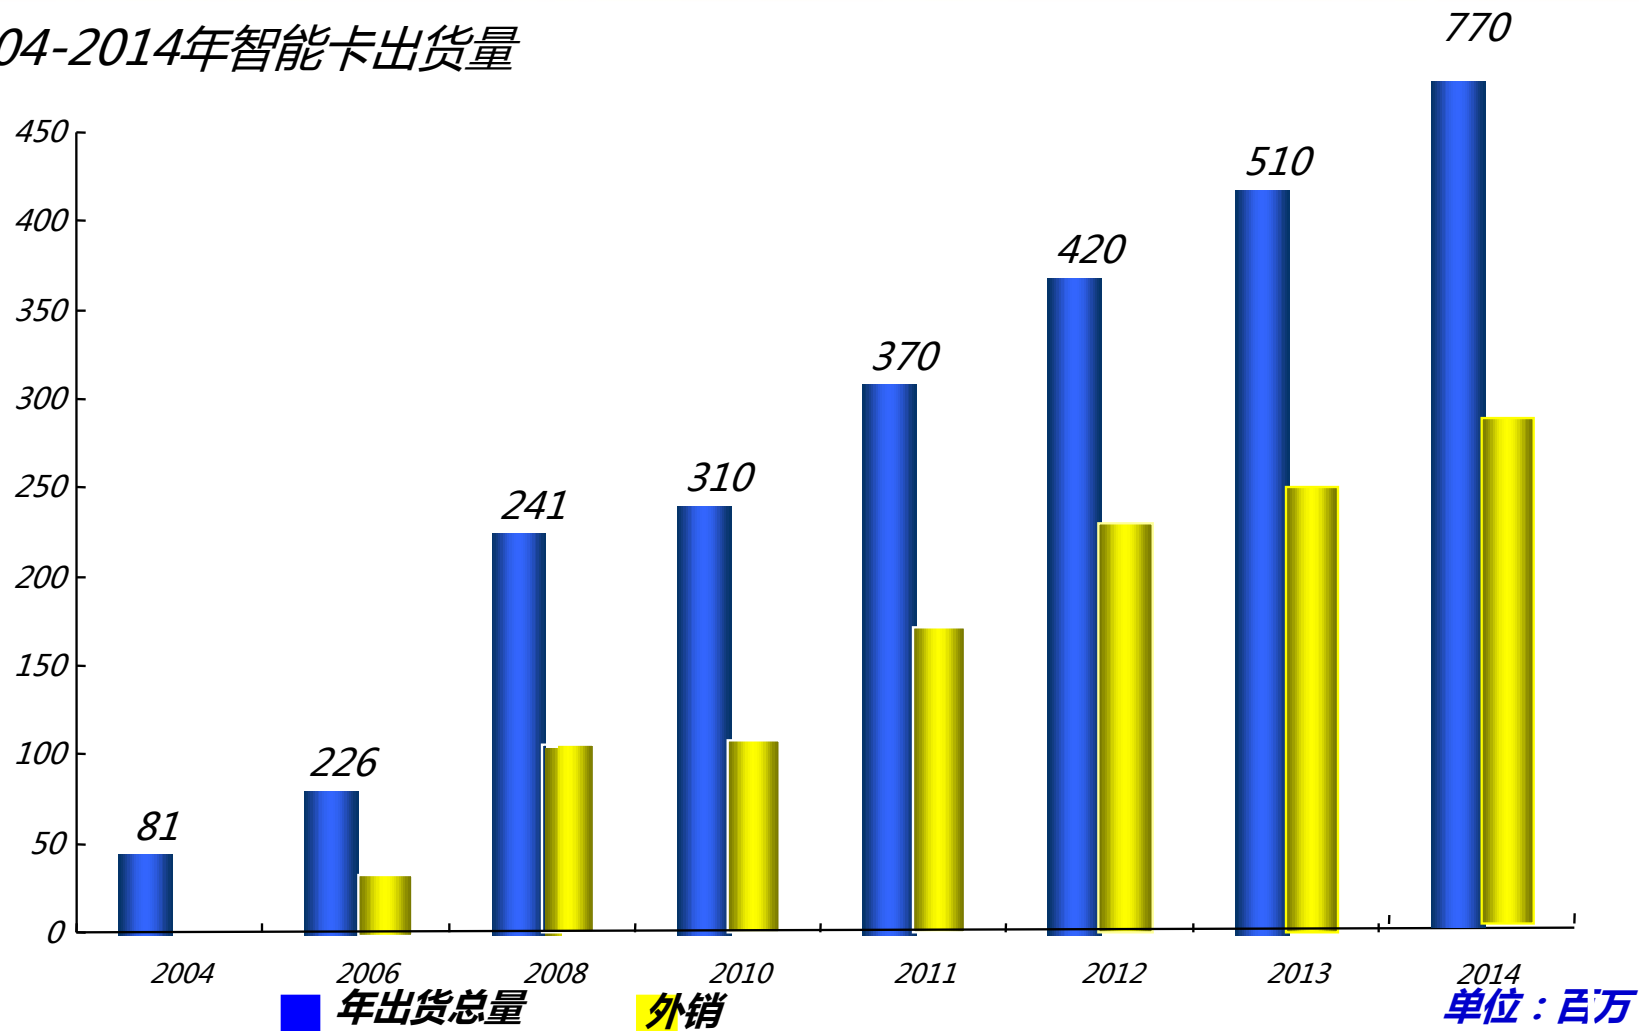

2012
更名为“东信和平科技股份有限公司”

2013
成立城联数据子公司

行业地位
Industry Position

行业地位

- 中国智能卡行业经营规模最大的上市公司
- 国家规划布局内重点软件企业
- 广东省战略性新兴产业骨干企业
- 国家金卡工程定点、重点研发和生产基地
- 市场份额国内第一、全球第五

市场表现

* 2004-2014年智能卡出货量

智能卡产品线