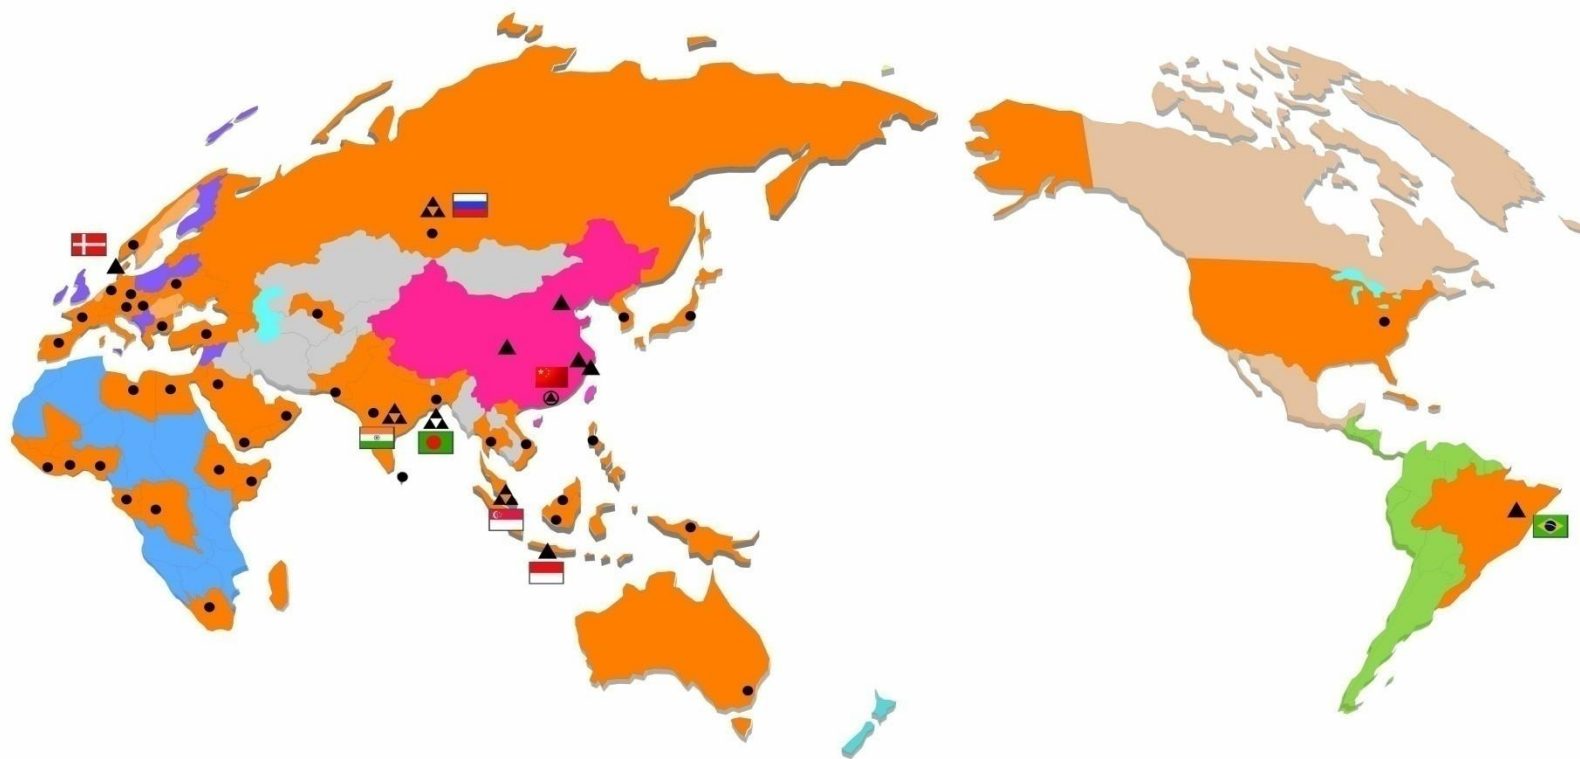

东信和平公司简介

2015-4-24

内容提要

东信和平大家庭之 公司介绍

东信和平大家庭之 企业文化

公司概况

- 1998年成立，2004年深圳证券交易所上市（002017.SZ），目前总股本2.89亿
- 总部位于珠海，拥有4家海外子公司（新加坡、印度、孟加拉、俄罗斯），国内设有北京、杭州、上海、广州、武汉、西安等分支机构。
- 现有员工人数超过2000人，研发技术人员400余人。

公司背景

- 双界面读卡器
- 双卡槽读卡器
- NFC-SSD适配器

系统解决方案

我们的客户

通信

金融

行业应用及安全

全球市场

本土区域 已覆盖区域 总部 分部 办事处 覆及点

● 国外业务保持飞速发展，产品已销往亚太、中东、非洲、欧洲、美洲、大洋洲等70多个国家和地区，涉及通讯、金融、政府、安全及公共领域等。

发展前景

行业安全解决方案

国际化的信息安全产品及相关系统集成
与整体解决方案提供商

安全终端

安全卡产品

安全管理系统

领导关怀